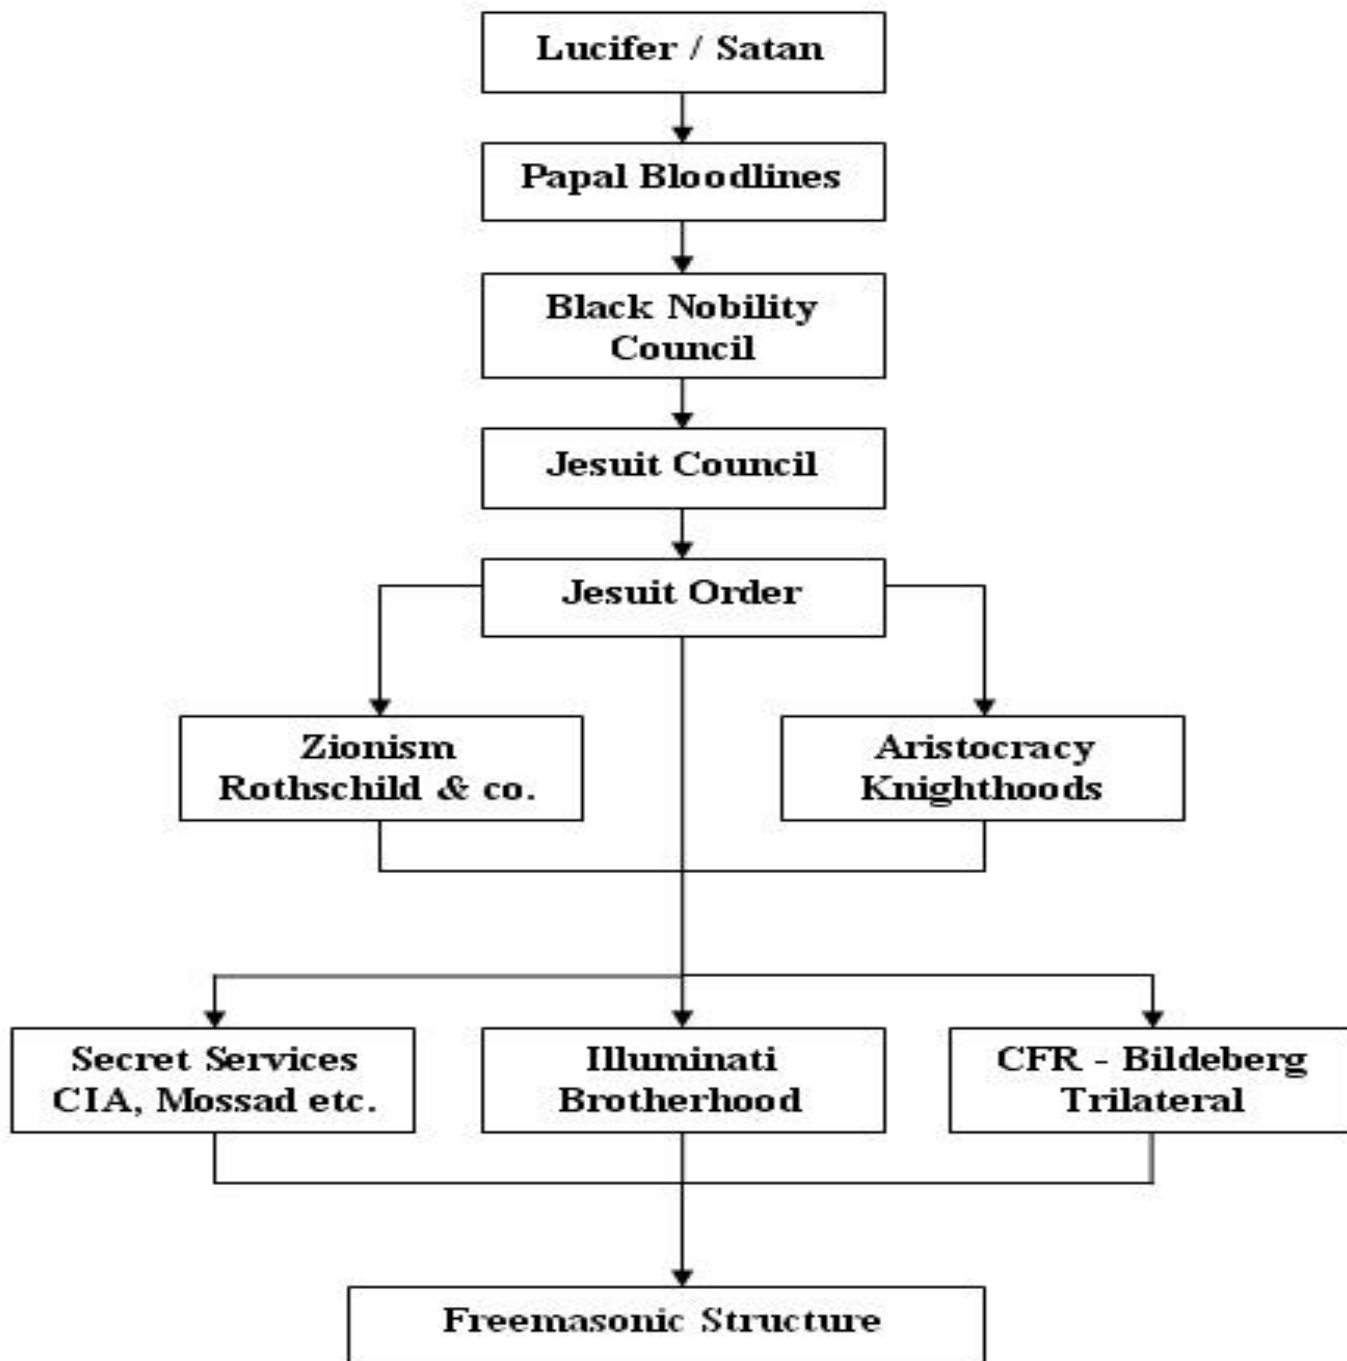

Alles begint bij Lucifer, Satan. De huidige macht in deze wereld is in handen van mensen die hem aanbidden.

En diegenen waarvan jij denkt dat ze de macht hebben zijn niet meer dan trekkoppen op het wereldtoneel.

Regelmatig lees je verhalen over hoe de Zwarte Paus, baas van de Jezuïeten, de machtigste man op aarde zou zijn. Dat is niet zo want boven hem vind je een aantal families uit The Papal Bloodlines, die direct afstammen van Satan en zij bepalen uiteindelijk wat er gebeurt in de wereld.

De Papal Bloodlines, de directe afstammelingen van Lucifer, bestaan uit een aantal families, dit zijn ze:

Orsini
Breakspear
Aldobrandini
Farnese
Somaglia

Hieronder volgt een schema met de werkelijke machtsstructuur op aarde, zoals opgetekend door de auteur [Eric Phelps](#).